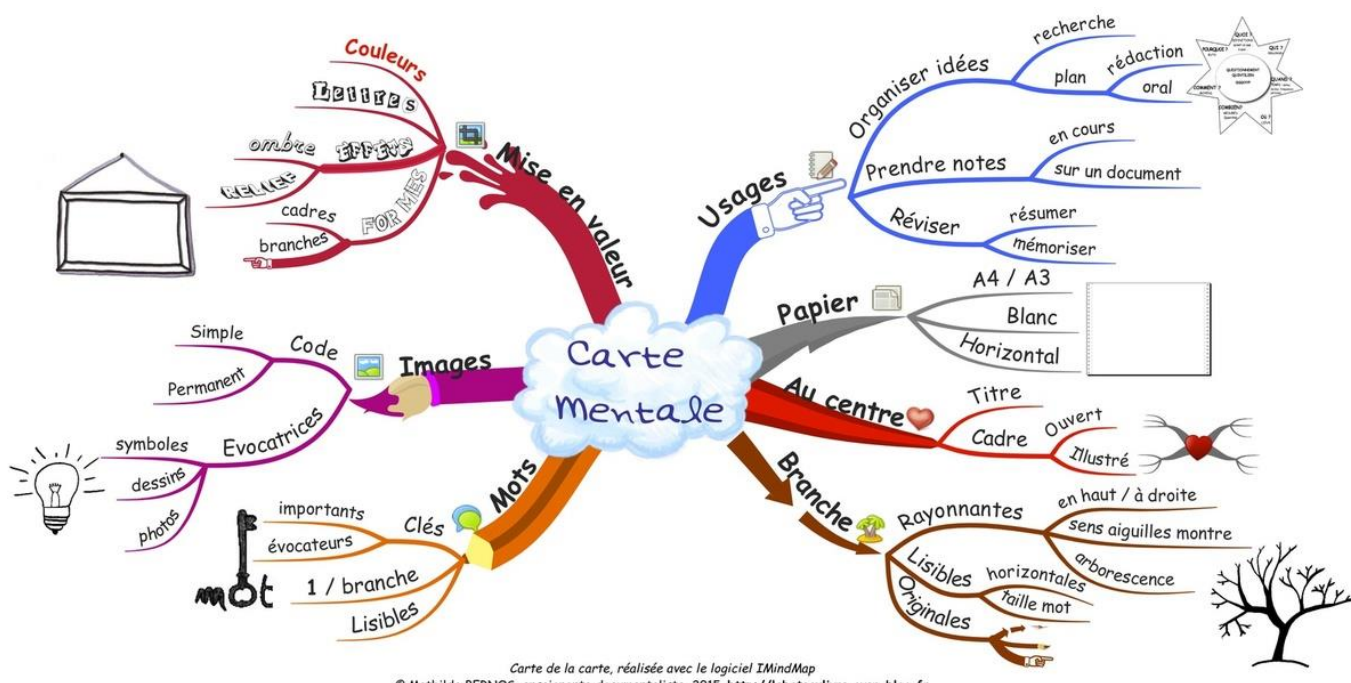

# Apprendre Avec Plaisir

## Parents, élèves, enseignants

Un atelier pratique pour découvrir ensemble

- les clés d'un apprentissage efficace
- les attitudes positives à adopter
- la conception de cartes mentales

**Samedi 30 avril de 14h30 à 17h30 chez ESPRÉ**

505 boulevard Foch à Salon de Provence (proche de la gare)

**35€** par participant - Tarif dégressif si plusieurs participants de la même famille

*Seuls les élèves à partir de la 4<sup>ème</sup> peuvent participer non accompagnés*